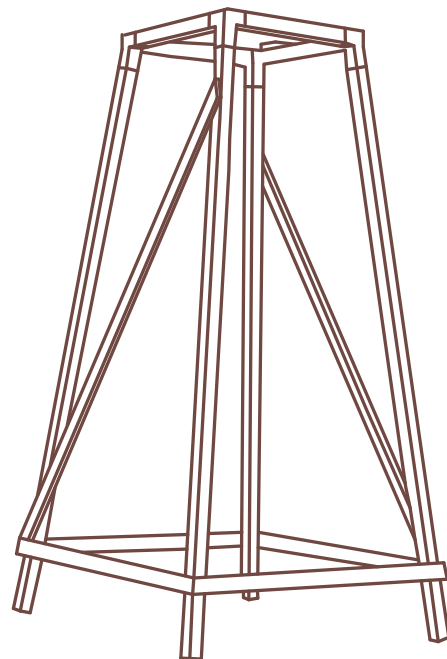

UNTERBAU

Breite: 2,20 m · Tiefe: 2,20 m · Höhe: ab 2,00 m bis 5,00 m

(dieses Maß ist ein Beispiel bei einer Unterbauhöhe von 3,00 m)

Unterbau aus Douglasienholz

- › Stabiler Unterbau aus 9 x 9 cm Kanthölzern
- › Verstrebrungsriegel aus 4 x 6 cm Hölzern

Gesamthöhe: verschieden, je nach Kundenwunsch

Unterbau	2 m
Unterbau	3 m
Unterbau	4 m
Unterbau	5 m

Auch lieferbar als:

Podest ohne Leiter und Unterbau

Leiter ohne Podest und Unterbau

Inklusive 4 Kanzelecken (siehe S.13)