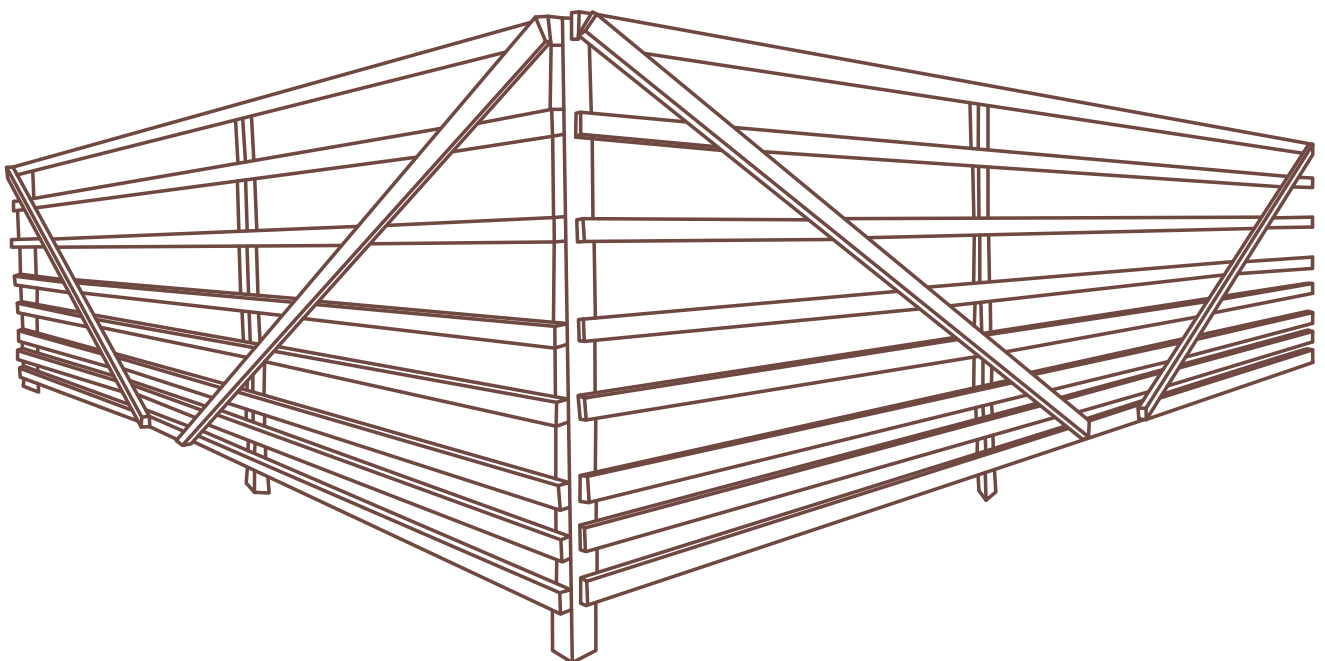

HORDENGATTER

Ein Element :
4 m x 1,60 m

Die Aufrechten, Diagonalen und die ersten
2 horizontalen Leisten bestehen aus Douglasie.

- › Gemisch aus Fichten- und Douglasienholz
- › Ohne Schrauben
- › Unbeschichtete Tackernägel
- › Auf Anfrage auch möglich mit 2 m Höhe