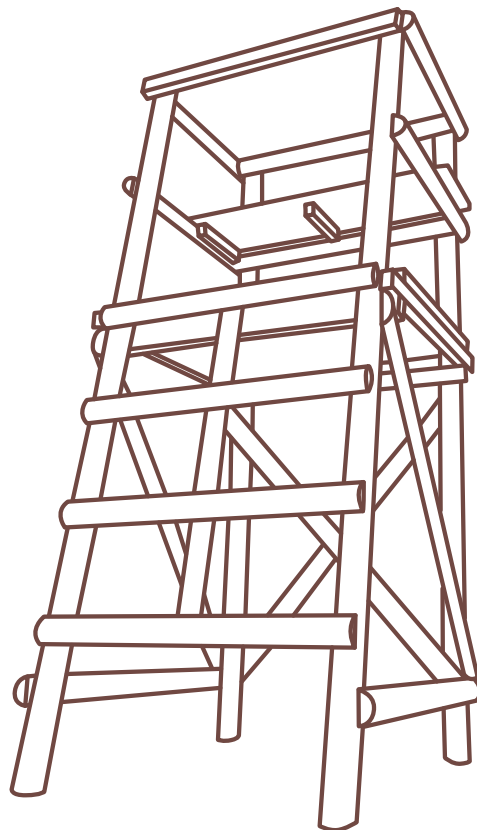

DRÜCKJAGDBOCK 2,5M

Gesamthöhe: 2,50 m · Sitzhöhe: 2,00 m · Podestmaße: 1,01 x 0,86 m

Gefertigt aus unbehandeltem Nadelholz
und Rundhölzern

Brüstungshöhe von 99 cm

Podest und Sitz werden aus 4 x 10 cm starken
Bohlen gefertigt.

Trotz der stabilen Bauweise ist er gut zu handeln.

ANSITZLEITER

Breite: 1 m · Tiefe: 1,20 m · Höhe: 2,50 m

Die Leiter wird aus 6 x 8 cm starken Douglasien Kanthölzer gefertigt.

Für langes Ansitzen steht eine Sitzfläche von ca. 55 x 70 cm und eine bewegliche Schießauflage zur Verfügung.