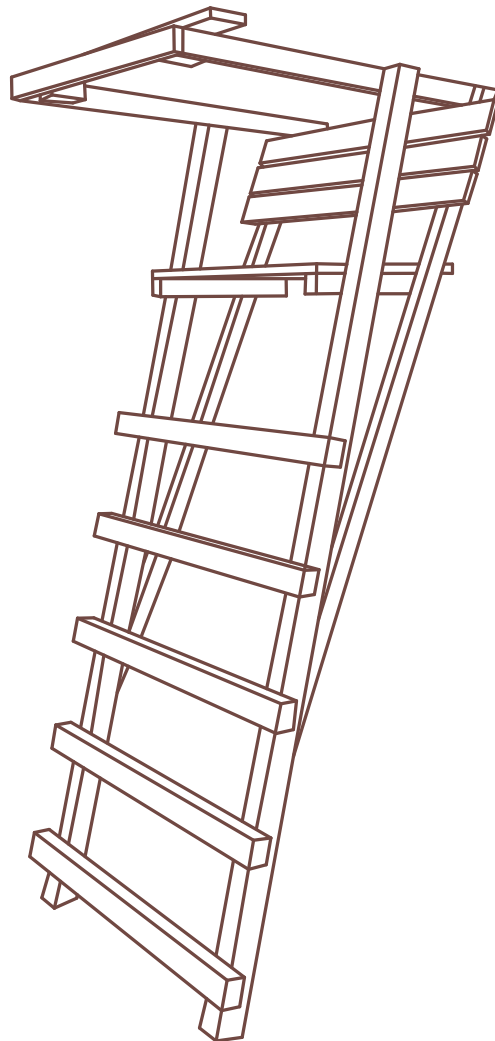

ANSITZLEITER

Breite: 1 m · Tiefe: 1,20 m · Höhe: 2,50 m

Die Leiter wird aus 6 x 8 cm starken Douglasien Kanthölzer gefertigt.

Für langes Ansitzen steht eine Sitzfläche von ca. 55 x 70 cm und eine bewegliche Schießauflage zur Verfügung.

Lieferumfang:
Ansitzleiter, Spanngurt