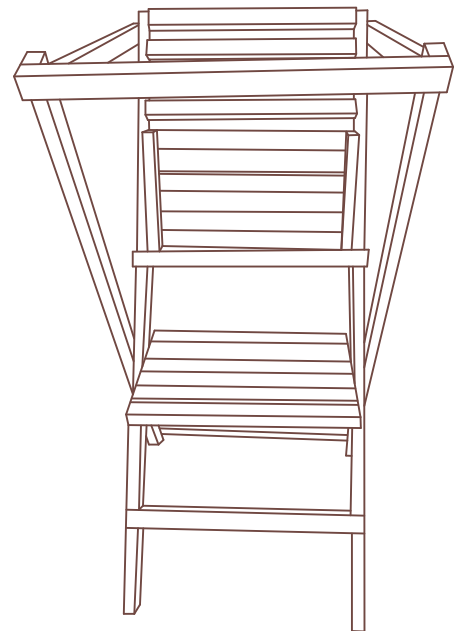

Die Leiter wird an die Eingangsöffnung angelehnt und fixiert.

Aufstellfläche:
2,2 m x 2,2 m

Kanzel aus Douglasie und Fichte-Rahmen

Vertikal angeordnete 22 mm dicke sägeraue Douglasien Bretter mit Wechselfalz.

Trotz der stabilen Bauweise ist er gut zu handeln.

ANSITZLEITER

Breite: 1 m · Tiefe: 1,20 m · Höhe: 2,50 m

Die Leiter wird aus 6 x 8 cm starken Douglasien Kanthölzer gefertigt.

Für langes Ansitzen steht eine Sitzfläche von ca. 55 x 70 cm und eine bewegliche Schießauflage zur Verfügung.

Lieferumfang:
Ansitzleiter, Spanngurt

KLAPPBARE ANSITZLEITER

Sitzhöhe: 120 cm · Aufgebaut & Transportmaß: 220 x 90 cm

Dank des geringen Gewichtes und der minimalen Transportmaße ist dieses Modell der ideale Jagdhelfer. Die erhöhte Sitzposition und die sichere Gewehrauflage verschafft Ihrer Feldjagd, Erntejagd und Drückjagd durch die erhöhte Schussposition unmittelbar mehr Sicherheit.

Diese aus Douglasienholz gefertigte Anszleiter ist ohne Werkzeug auf- und abbaubar. Die Lieferung erfolgt komplett montiert. Der Auf- und Abbau dauert nur 30 Sekunden.

Große Standfläche: 45 x 75 cm

Gewehrauflage: ca. 180 cm