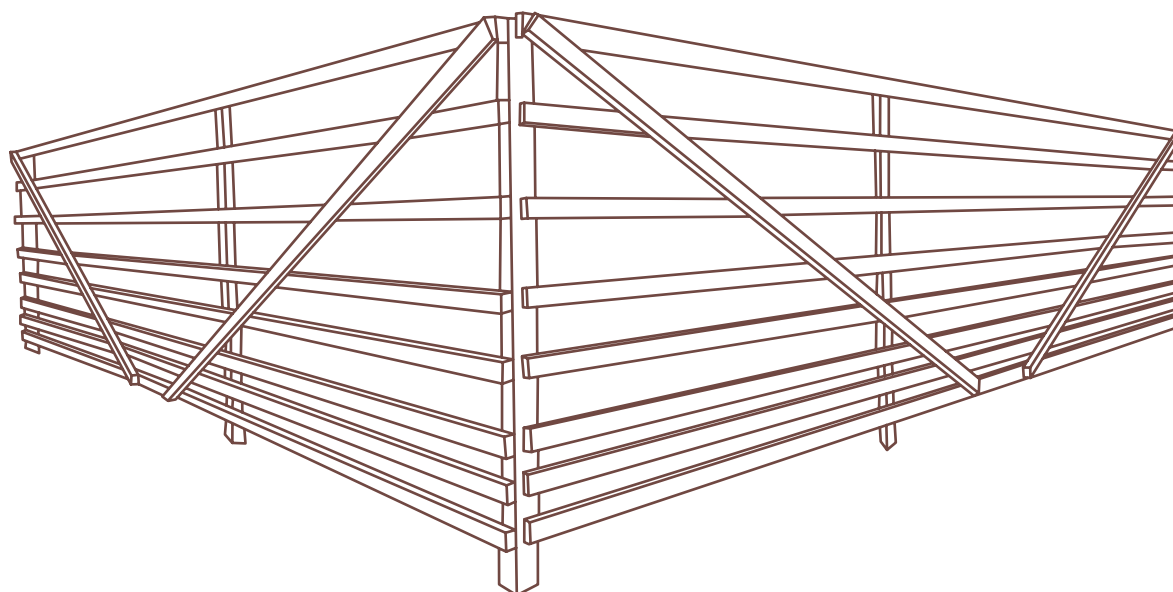

Faltbar, kann einfach und schnell aufgebaut werden

Ideal für Nadel und Laubholz

Durch eine filigrane Konstruktion wird ein gesundes Wachstum der Pflanze garantiert

Das Waldbild wird nicht gestört

Montage möglich!

Dieses Produkt können Sie bei unserer Gartenabteilung bestellen entweder unter der Nummer **+352 27 33 44 811** oder per Mail an die folgende Adresse: **info@proactif.lu**.

HORDENGATTER

Ein Element:

4 m × 1,60 m oder 4 m × 2,00 m

Die Aufrechten, Diagonalen und die ersten 2 horizontalen Leisten bestehen aus Douglasie.

- › Gemisch aus Fichten- und Douglasienholz
- › Ohne Schrauben
- › Unbeschichtete Tackernägel
- › Auf Anfrage auch möglich mit 2 m Höhe
- › Montage auf Anfrage – erfolgt auf Basis eines separaten Kostenvoranschlags