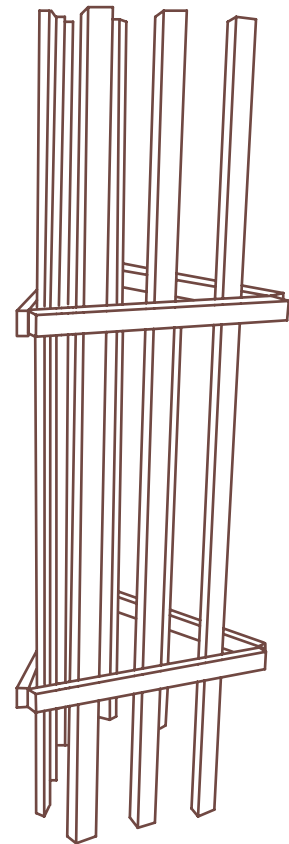

VERBISSCHUTZ

Höhe: 1,20 m · 1,80 m

Handlicher Einzelschutz aus Fichte, Biologisch Abbaubar

Faltbar, kann einfach und schnell aufgebaut werden

Ideal für Nadel und Laubholz

Durch eine filigrane Konstruktion wird ein gesundes Wachstum der Pflanze garantiert

Das Waldbild wird nicht gestört

Montage möglich!

Dieses Produkt können Sie bei unserer Gartenabteilung bestellen entweder unter der Nummer **+352 27 33 44 811** oder per Mail an die folgende Adresse: **info@proactif.lu**.