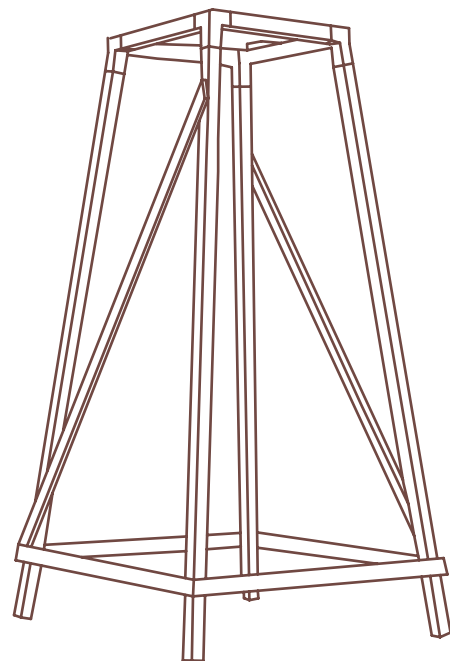

Diese Grössenangaben beziehen sich auf die Kanzel, da die Höhe vom Unterbau frei wählbar ist.

Kanzel aus Douglasienholz und Fichte-Rahmen

- › Vertikal angeordnete 22 mm dicke sägeraue Douglasien Bretter mit Wechselfalz
- › Fenster Dimensionen:
Ca. 40 × 75 cm (3 Stück) und 40 × 40 cm in der Tür

Die Leiter wird an die Eingangsöffnung angelehnt und fixiert.

Kanzel aus Douglasie und Fichte-Rahmen

Vertikal angeordnete 22 mm dicke sägeraue Douglasien Bretter mit Wechselfalz.

Lieferumfang:

Kanzel offen, Sitzbank und Boden

Unterbau aus Douglasienholz

- › Stabiler Unterbau aus 9 × 9 cm Kanthölzern
- › Verstrebrungsriegel aus 4 × 10 cm Hölzern

Gesamthöhe: verschieden, je nach Kundenwunsch

Unterbau	2 m
Unterbau	3 m
Unterbau	4 m
Unterbau	5 m

Auch lieferbar als:

Podest ohne Leiter und Unterbau

Leiter ohne Podest und Unterbau

Inklusive 4 Kanzelecken (siehe S.13)

LEITER

Sprossen aus 4 × 10 cm

Leiter	2 m
Leiter	3 m
Leiter	4 m
Leiter	5 m

PODESTBODEN MIT GELÄNDER