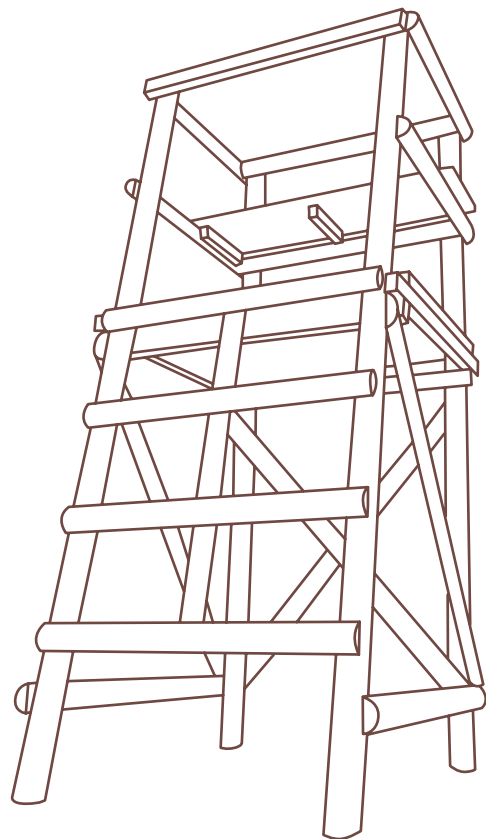

Die Leiter wird an die Eingangsöffnung angelehnt und fixiert.

Kanzel aus Douglasie und Fichte-Rahmen

Vertikal angeordnete 22 mm dicke sägeraue Douglasien Bretter mit Wechselfalz.

Lieferumfang:

Kanzel offen, Sitzbank und Boden

DRÜCKJAGDBOCK 2,5M

Gesamthöhe: 2,50 m · Sitzhöhe: 2,00 m · Podestmaße: 1,01 × 0,86 m

Gefertigt aus Nadelholz und Rundhölzern

Brüstungshöhe von 99 cm

Podest und Sitz werden aus 4 × 10 cm starken Bohlen gefertigt.

Trotz der stabilen Bauweise ist er gut zu handeln.

Lieferumfang:

Produkt wird fertig montiert geliefert.

ANSITZLEITER

Breite: 1 m · Tiefe: 1,20 m · Höhe: 2,50 m

Die Leiter wird aus 6 × 8 cm starken Douglasien Kanthölzer gefertigt.

Für langes Ansitzen steht eine Sitzfläche von ca. 55 × 70 cm und eine bewegliche Schießauflage zur Verfügung.

Lieferumfang:
Ansitzleiter, Spanngurt

VERBISSCHUTZ

Höhe: 1,20 m · 1,80 m

Handlicher Einzelschutz aus Fichte, Biologisch Abbaubar