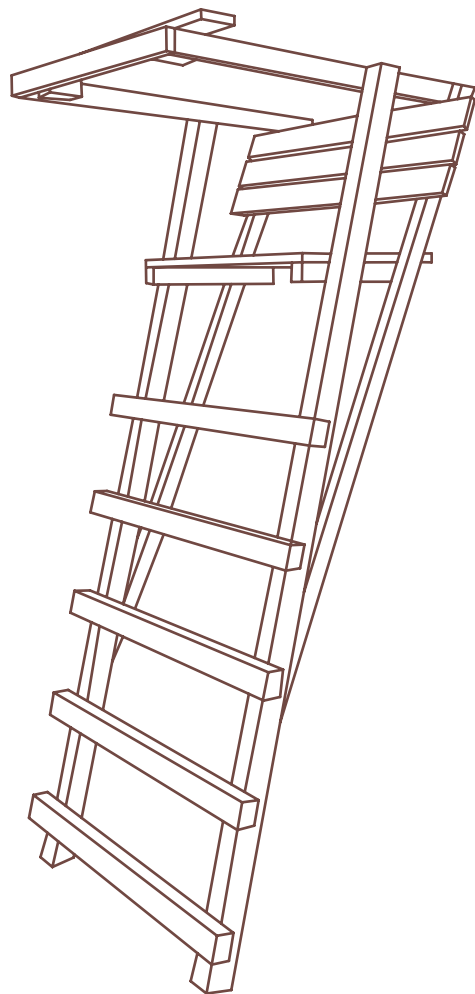

Diese Grössenangaben beziehen sich auf die Kanzel, da die Höhe vom Unterbau frei wählbar ist.

Kanzel aus Douglasienholz und Fichte-Rahmen

- › Vertikal angeordnete 22 mm dicke sägeraue Douglasien Bretter mit Wechselfalz
- › Fenster Dimensionen:
Ca. 40 × 75 cm (3 Stück) und 40 × 40 cm in der Tür

Die Leiter wird an die Eingangsöffnung angelehnt und fixiert.

Kanzel aus Douglasie und Fichte-Rahmen

Vertikal angeordnete 22 mm dicke sägeraue Douglasien Bretter mit Wechselfalz.

Lieferumfang:

Kanzel offen, Sitzbank und Boden

Trotz der stabilen Bauweise ist er gut zu handeln.

Lieferumfang:

Produkt wird fertig montiert geliefert.

ANSITZLEITER

Breite: 1 m · Tiefe: 1,20 m · Höhe: 2,50 m

Die Leiter wird aus 6 × 8 cm starken Douglasien Kanthölzer gefertigt.

Für langes Ansitzen steht eine Sitzfläche von ca. 55 × 70 cm und eine bewegliche Schießauflage zur Verfügung.

Lieferumfang:
Ansitzleiter, Spanngurt

VERBISSCHUTZ

Höhe: 1,20 m · 1,80 m

Handlicher Einzelschutz aus Fichte, Biologisch Abbaubar